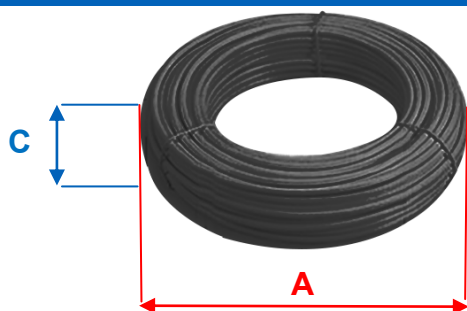

Tiene un medio para levantar y cargar sus cables ? : Caretila elevadora (con horquillas areglable)

Apilador

No

Altura de levanta de su cargador :

metros

Anchura maxima de la horquillas :

mm

Quiere enrollar en frente de su almacen ?

Cuestionario sobre el almacén de sus cables (2/2)

Inventario de sus bobinas, carretes y rollos.

Tipo	Rollos	Bobinas-carretes	Ø exterior A (mm)	Ø del agujero central B (mm)	Anchura total C (mm)	Peso (kg)	Cantidad
1							
2							
3							
4							
5							
6							
7							
8							
9							
10							
11							
12							
13							
14							
15							
16							
17							
18							
19							
20							
21							
22							
23							
24							
25							
26							
27							
28							
29							
30							