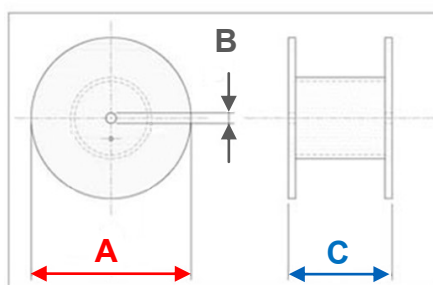

	Bobinas y carretes	Rollos
Ø exterior maxi A	mm	mm
Anchura total maxi C	mm	mm
Peso maxi	kg	kg
Cantidad		

Rollos :

Bobina—carrete :

Lugar disponible

Altura libre bajo del techo : metros

Longitud disponible : metros

Cuestionario sobre el almacén de sus cables (2/2)

Inventario de sus bobinas, carretes y rollos.

Tipo	Rollos	Bobinas-carretes	Ø exterior A (mm)	Ø del agujero central B (mm)	Anchura total C (mm)	Peso (kg)	Cantidad
1							
2							
3							
4							
5							
6							
7							
8							
9							
10							
11							
12							
13							
14							
15							
16							
17							
18							
19							
20							
21							
22							
23							
24							
25							
26							
27							
28							
29							
30							